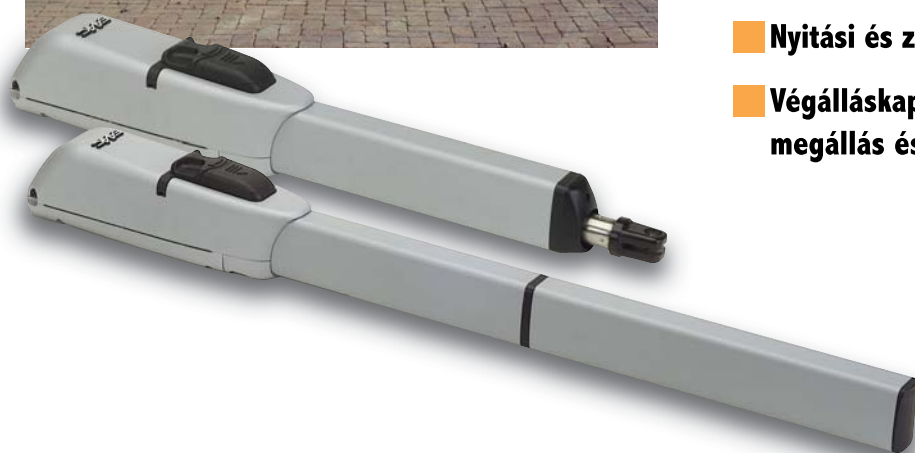

415

Családi és társasházak szárnyaskapuihoz
3 m-es (415) és 4 m-es (415 L) szárny szélességig

- Kapumozgató motor **ZÁRT ORSÓS** mozgatással
- Kapható 300 mm-es (max. 3 m-es szárnyal) és 400 mm-es (max. 4 m-es szárnyal)
- Végálláskapcsolóval és anélkül szerelt változatok
- Tömítéssel szerelt hajtóműház
- Kioldókulccsal védett és egyszerű a működtetése
- Számozott zárok 1–36 (opcionális)
- Nyitási és zárási végállás (LS modell)
- Végálláskapcsolók funkciói: megállás és lassítás

- Vízszintes kábelenyvitel a földhöz közeli telepítéshez
- A „Gatecoder” lassító kittel együtt működik
- Precíziós mikrometrikus végálláskapcsoló, szemből beállítható
- A rúd védelmére kialakított burkolat (opcionális a 300 mm-es modellhez)

■ Kioldókulccsal védett és egyszerű a működtetése

■ Vízszintes kábelenyvitel a földhöz közeli telepítéshez

■ Precíziós mikrometrikus végálláskapcsoló, szemből beállítható (415)

- 1 Kapumozgató motor „zárt orsós” mozgatással
- 2 Rúd védőburkolata (opcionális a 300 mm-es modellekhez)