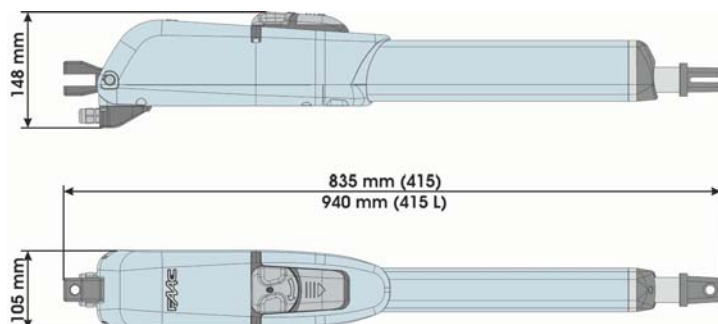

- Vízszintes kábelenyvitel a földhöz közeli telepítéshez
- A „Gatecoder” lassító kittel együtt működik
- Precíziós mikrometrikus végálláskapcsoló, szemből beállítható
- A rúd védelmére kialakított burkolat (opcionális a 300 mm-es modellhez)

■ Kioldókulccsal védett és egyszerű a működtetése

■ Vízszintes kábelenyvitel a földhöz közeli telepítéshez

■ Precíziós mikrometrikus végálláskapcsoló, szemből beállítható (415)

- 1 Kapumozgató motor „zárt orsós” mozgatással
- 2 Rúd védőburkolata (opcionális a 300 mm-es modellekhez)

MÉRETEK

Értékek mm-ben

Modell	Használat	
	Egy szárny max. szélessége (m)	Használat gyakorisága (ciklus/óra)
415	3,0	~ 30
415 LS	3,0	~ 25
415 L	4,0	~ 30
415 L LS	4,0	~ 25

Műszaki adatok	415	415 LS	415 L	415 L LS
Tápellátás			230 Vac	
Leadott teljesítmény			300 W	
Áramfelvétel			1,3 A	
Hővédelem			140° C	
Kondenzátor			8 µF	
Tolóerő			300 daN	
Motor rúd hossza	300 mm			400 mm
Rúd kinyúlásának sebessége			1,6 cm/sec	
Egy szárny max. hossza*	3 m*			4 m**
Típus és használati gyakoriság 20 °C-on	S3 – 30%	S3 – 35%	S3 – 30%	S3 – 35%
Minimális ciklus/óra 20 °C	~ 30			~ 25
Működési hőmérséklet			-20 °C – +55 °C	
Motor súlya	7,8 kg			8 kg
Méret	831 x 105 x 148			940 x 105 x 148
Védelmi osztály			IP 44	
Végállások	NEM	IGEN	NEM	IGEN