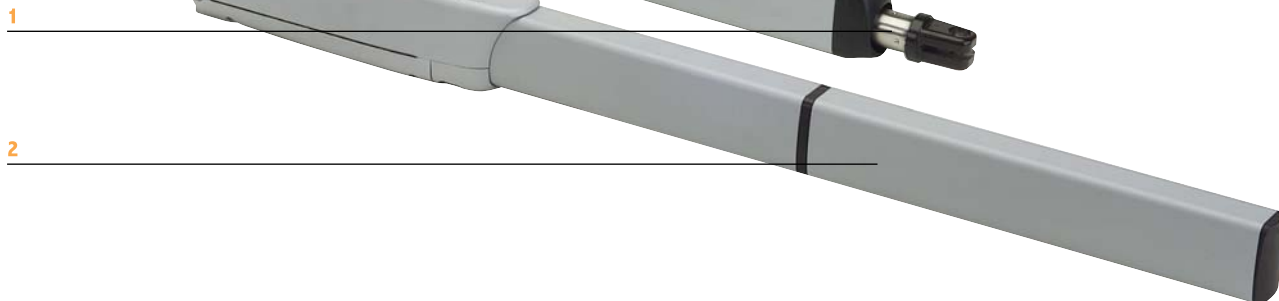

- Vízszintes kábelenyvitel a földhöz közeli telepítéshez
- A „Gatecoder” lassító kittel együtt működik
- Precíziós mikrometrikus végálláskapcsoló, szemből beállítható
- A rúd védelmére kialakított burkolat (opcionális a 300 mm-es modellhez)

■ Kioldókulccsal védett és egyszerű a működtetése

■ Vízszintes kábelenyvitel a földhöz közeli telepítéshez

■ Precíziós mikrometrikus végálláskapcsoló, szemből beállítható (415)

- 1 Kapumozgató motor „zárt orsós” mozgatással
- 2 Rúd védőburkolata (opcionális a 300 mm-es modellekhez)