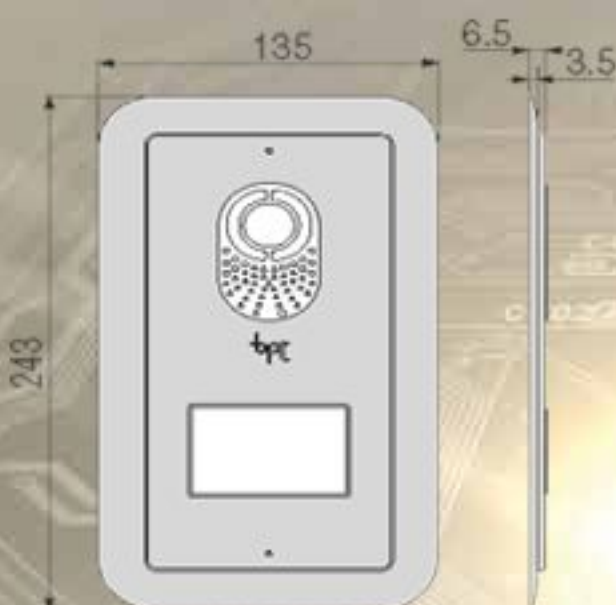

Opcionális süllyesztő keret.