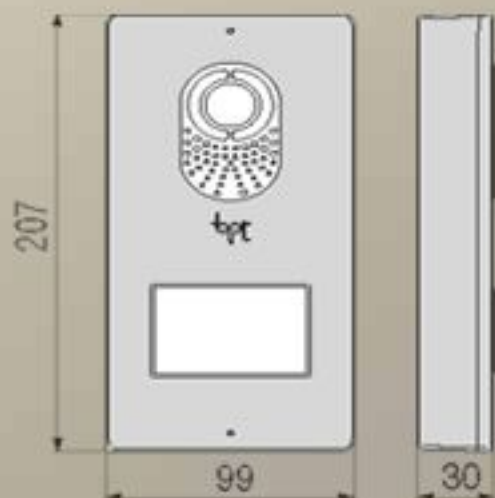

Opcionális süllyesztő keret.